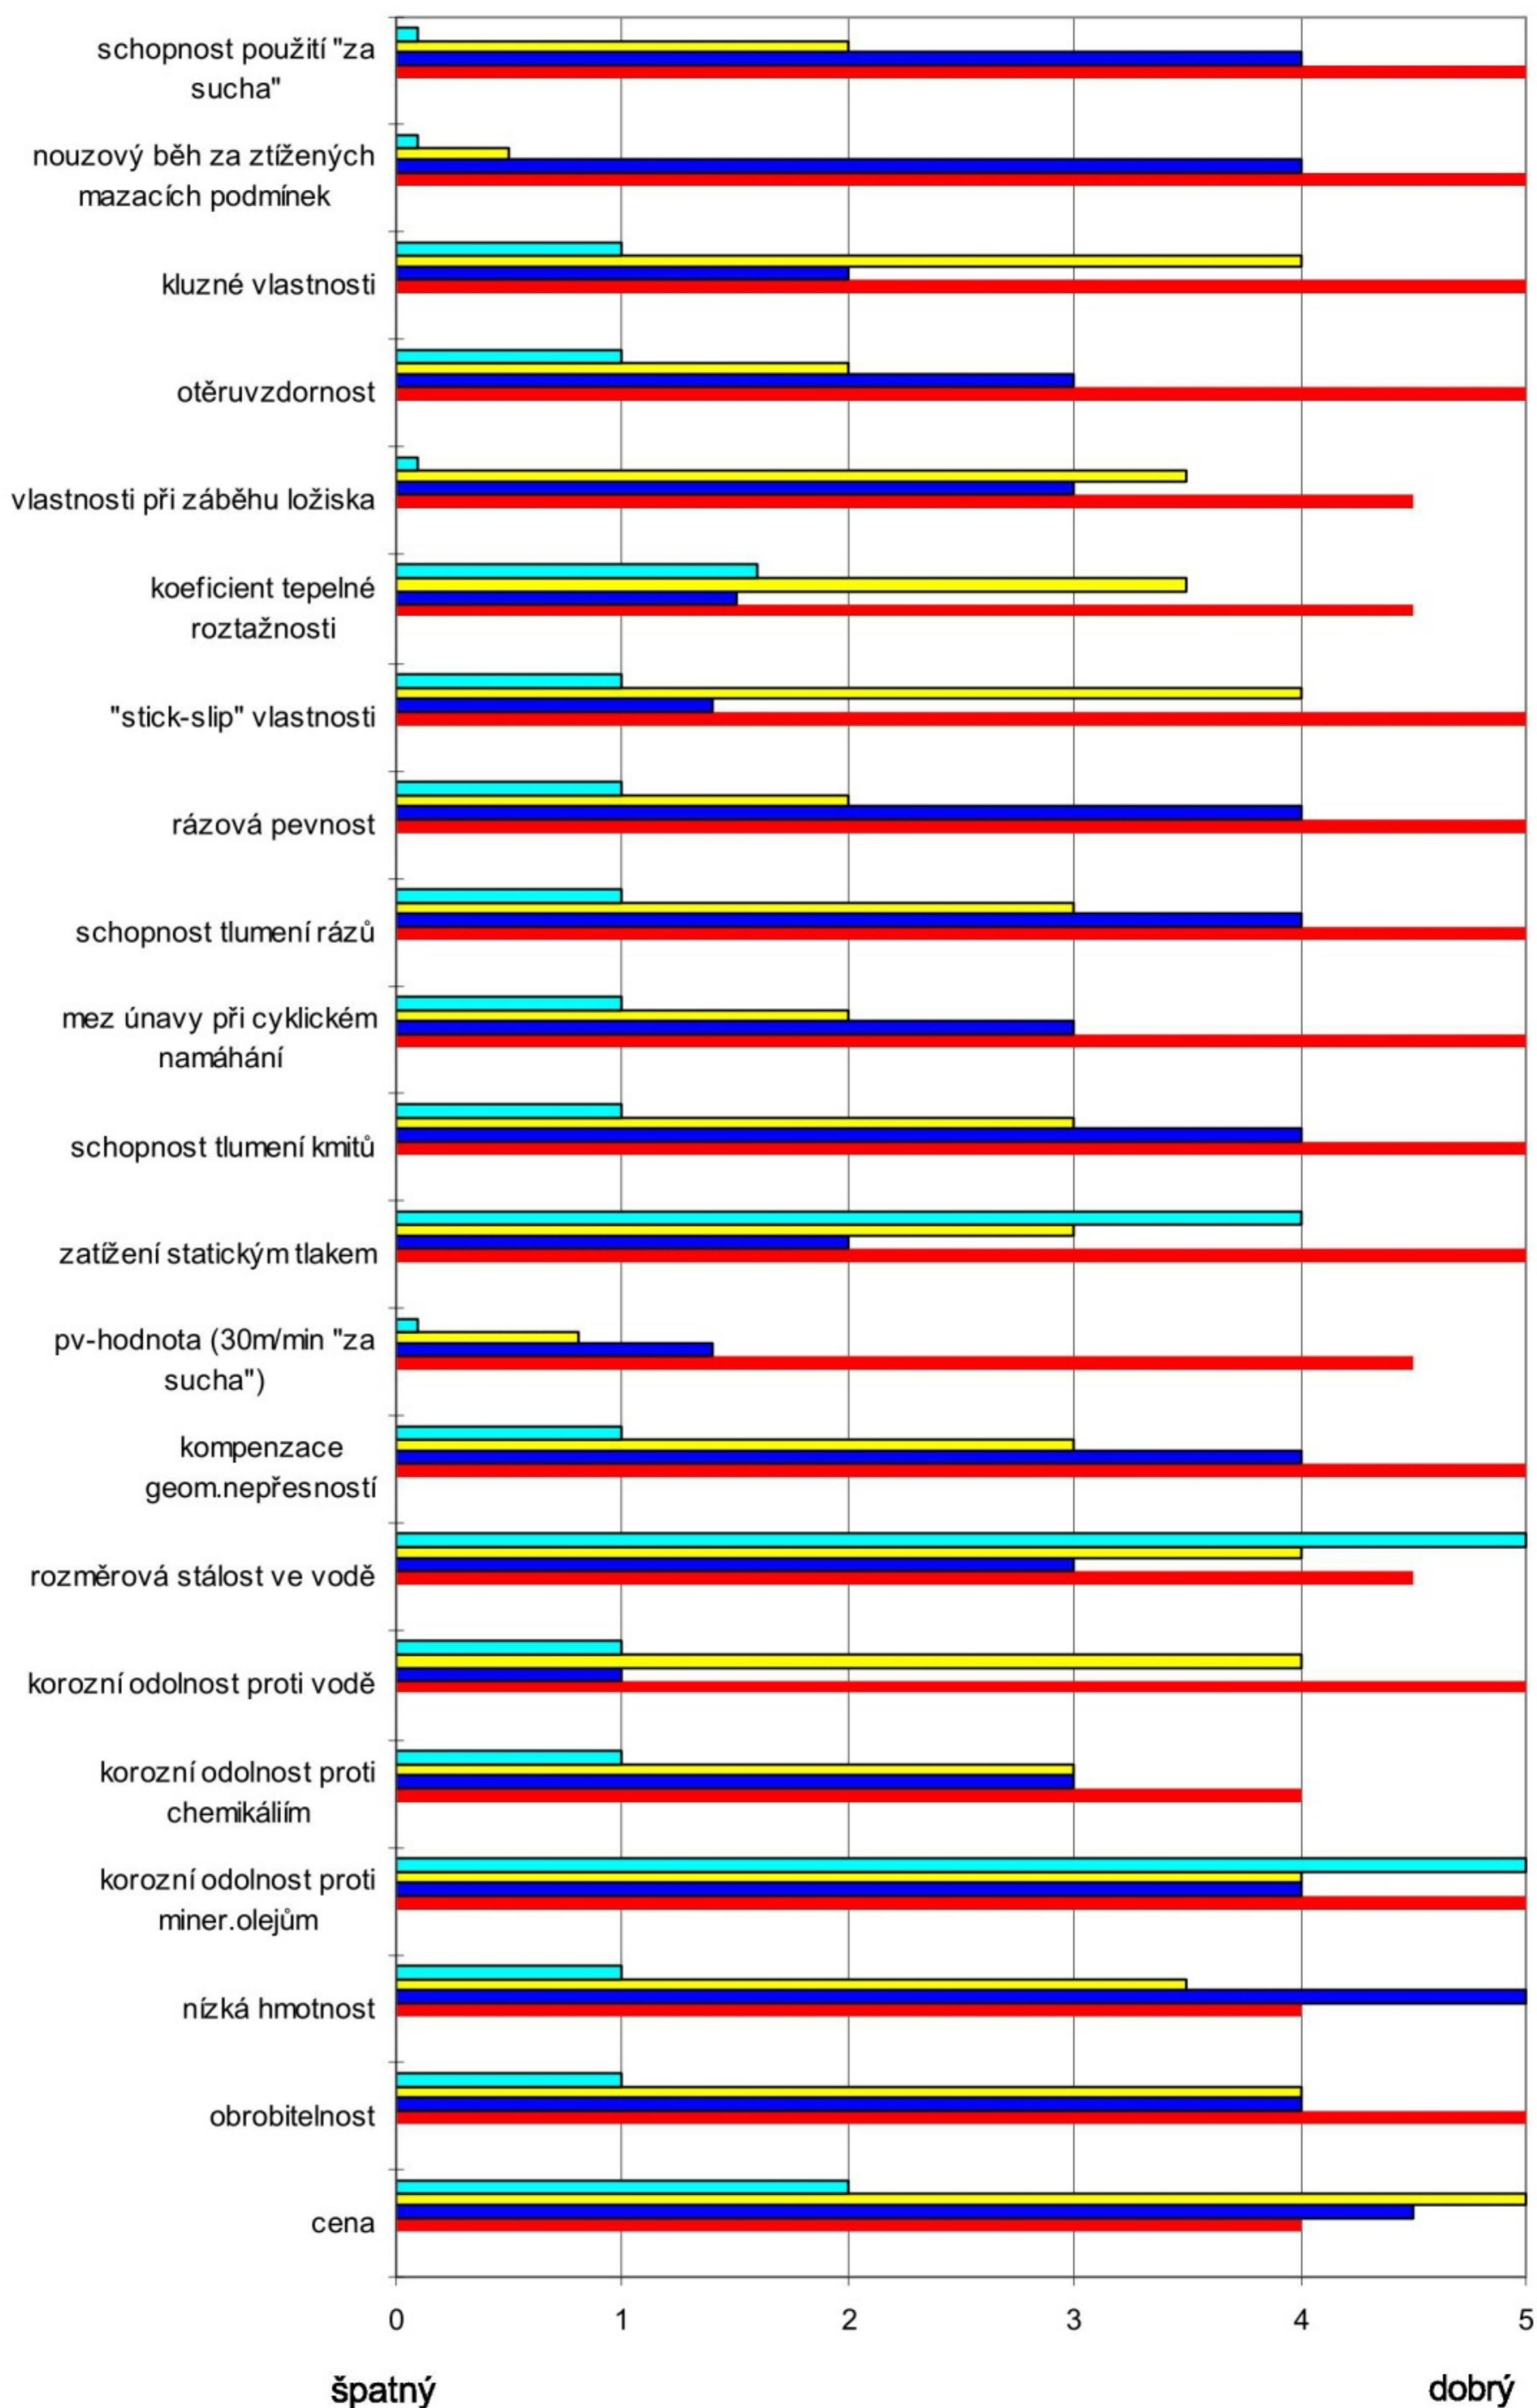

ZEDEX 100

PA 6.6

POM

Bronz

špatný

dobrý